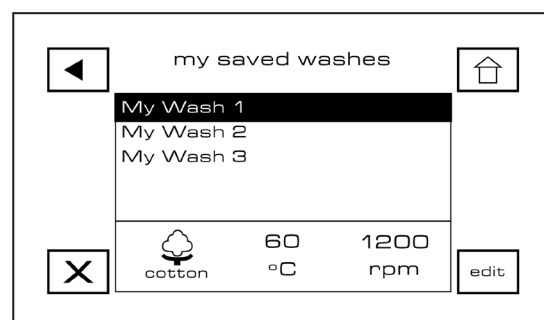

Dodatki

Smart Wash pametni pralni stroj je vedno povezan z internetom in vam ob morebitnih težavah sam pokliče pomoč ter opozarja na vzdrževanje pametnega pralnega stroja. Ponuja tudi statistiko uporabe s katero se pametni pralni stroj uči vaših pralnih navad, prav tako pa vam omogoča kontrolo nad porabljeno vodo, energijo in pralnimi sredstvi s katerimi lahko sami izboljšate uporabo pametnega pralnega stroja Smart Wash.

Smart Wash poleg pametnega pranja omogoča tudi čisto običajno izbiro pralnega programa. Preko pametno zasnovanega grafičnega uporabniškega vmesnika lahko na zaslonu na dotik izbirate pralne program in spreminjate lastnosti pralnim programom po vaših željah.

Svoje pogosto uporabljene nastavitve lahko shranite in jih kadarkoli priključete nazaj v Vaših priljubljenih pralnih programih. Tako vam ni potrebno vedno znova in znova nastavljati nastavitvev po meri. Prav tako lahko sami nastavljate dodatne nastavitve, ki vam bodo omogočile učinkovitejšo rabo pametnega pralnega stroja, kot npr. jezik uporabniškega vmesnika, občutljivost zaslona, zvočna opozorila in drugo.

Tehnični podatki

V x Š x G (mm) 850 x 600 x 600

Zmogljivost 1 - 7 kg

Max. vrtljaji - 1800 obr./min

Pralni programi					
	program	temp (°C)	obrati (vrt/min)	polnitev (kg)	opis
	Bombaž	* - 90°C	1800	7	odporni tekstil bombaž, lan
	Enostavna nega	* - 60°C	1000	3,5	lahka nega, različne tkanine
	Mešano	* - 40°C	1200	3,5	odporni tekstil, različne tkanine skupaj
	Oplemeniteno	* - 40°C	800	2	občutljive tkanine in svila, kratko ožemanje
	Občutljivo* *določil uporabnik	* - 60°C	1200	5	program za alergetike, več vode, več izpiranja
	Volna/ročno	* - 40°C	900	2	poseben program, preprečuje krčenje

Za več informacij pišite na: kebrinhodesign@gmail.com