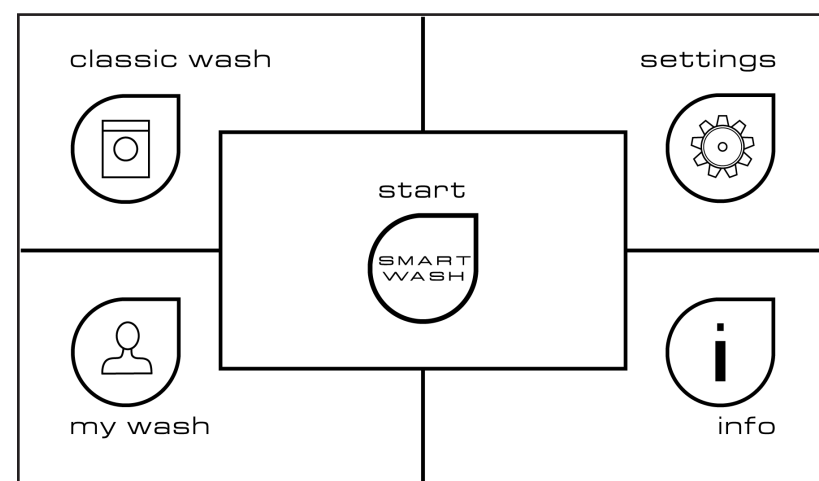

pametno pranje

by

KEBRINHO DESIGN

Dizajn

Pametni pralni stroj Smart Wash by Kebrinho Design je oblikovan po sodobnih oblikovalskih načelih. Odlikujejo ga čiste linije in pametne rešitve, ki naredijo ta gospodinjski aparat edinstven. Na voljo v klasični beli in elegantni črni barvi, oba pa krasni dodatek sijaja v obliki kroma, iz katerih je okvir vrat pralnega stroja. Na dotik občutljiv zaslon, ter dva na dotik občutljiva gumba naredita upravljanje tega pametnega pralnega stroja izredno enostavno in intuitivno. Posebno oblikovan grafični uporabniški vmesnik lahko zadovolji izredno zahtevne uporabnike, kot tudi tiste, ki se prvič srečujejo s pranjem perila.

Smart Wash

Kar naredi ta pralni stroj poseben je pametno pranje ali Smart Wash. Vgrajen pametni modul s pomočjo kamere prepozna kakšno perilo vstavljate v pralni stroj in tako sam določi najprimernejši pralni program za vaše perilo. Prav tako vas Smart Wash opozori na neskladnost perila in morebitno poškodbe perila. S Smart Wash pametnim pranjem vam ni potrebno skrbeti kateri pralni program izbrati.

Tehnologija

Pametni pralni stroj Smart Wash nudi najnovjšo super ekološko tehnologijo pranja z izredno majhno porabo vode in električne energije. Ponuja 6 osnovnih pralnih programov in svobodo prilagajanja lastnim potrebam.

Tehnologija Smart Wash deluje s posebnimi računalniškimi algoritmi prepoznavanja simbolov pranja na etiketah in barvah perila. S pomočjo vgrajene kamere med bobnom in vrati hitro in enostavno prepozna perilo. Pri izbiri pametnega pranja tako tik preden vstavimo perilo v boben pokažemo etiketo in perilo kameri, ki prebere ustrezne podatke. Smart Wash nato sam izbere pralni program, pri tem pa vas vgrajeni varnostni sistemi opozarjajo na učinkovitost pranja, ki se pri pranju perila iz različnega materiala lahko zelo zmanjša. Vgrajen sistem prepoznavanja barv prav tako preprečuje neželjeno barvanje perila.