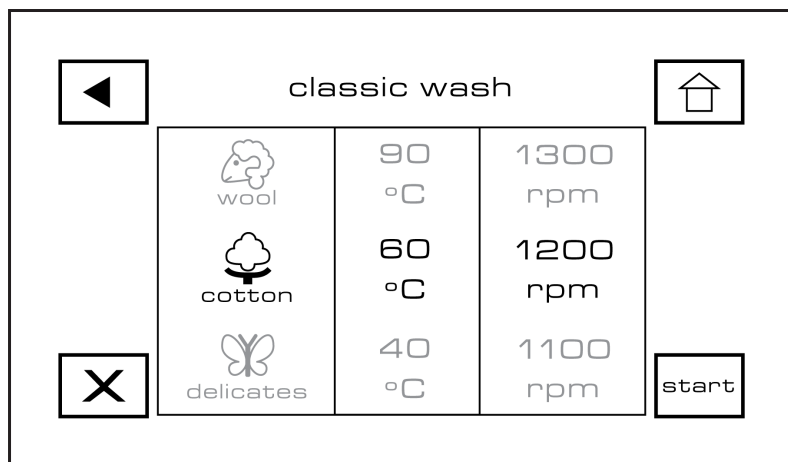

Dodatki

Smart Wash pametni pralni stroj je vedno povezan z internetom in vam ob morebitnih težavah sam pokliče pomoč ter opozarja na vzdrževanje pametnega pralnega stroja. Ponuja tudi statistiko uporabe s katero se pametni pralni stroj uči vaših pralnih navad, prav tako pa vam omogoča kontrolo nad porabljeno vodo, energijo in pralnimi sredstvi s katerimi lahko sami izboljšate uporabo pametnega pralnega stroja Smart Wash.

Smart Wash poleg pametnega pranja omogoča tudi čisto običajno izbiro pralnega programa. Preko pametno zasnovanega grafičnega uporabniškega vmesnika lahko na zaslonu na dotik izbirate pralne program in spreminjate lastnosti pralnim programom po vaših željah.

Svoje pogosto uporabljene nastavitve lahko shranite in jih kadarkoli priključete nazaj v Vaših priljubljenih pralnih programih. Tako vam ni potrebno vedno znova in znova nastavljati nastavitvev po meri. Prav tako lahko sami nastavljate dodatne nastavitve, ki vam bodo omogočile učinkovitejšo rabo pametnega pralnega stroja, kot npr. jezik uporabniškega vmesnika, občutljivost zaslona, zvočna opozorila in drugo.